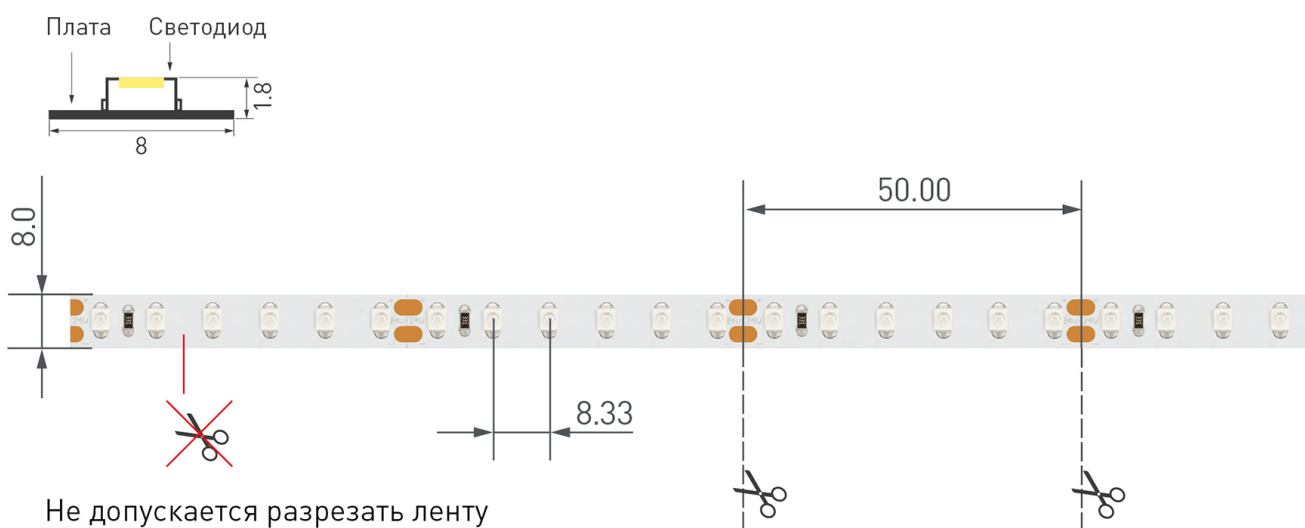

КОНСТРУКТИВНЫЙ ЧЕРТЕЖ