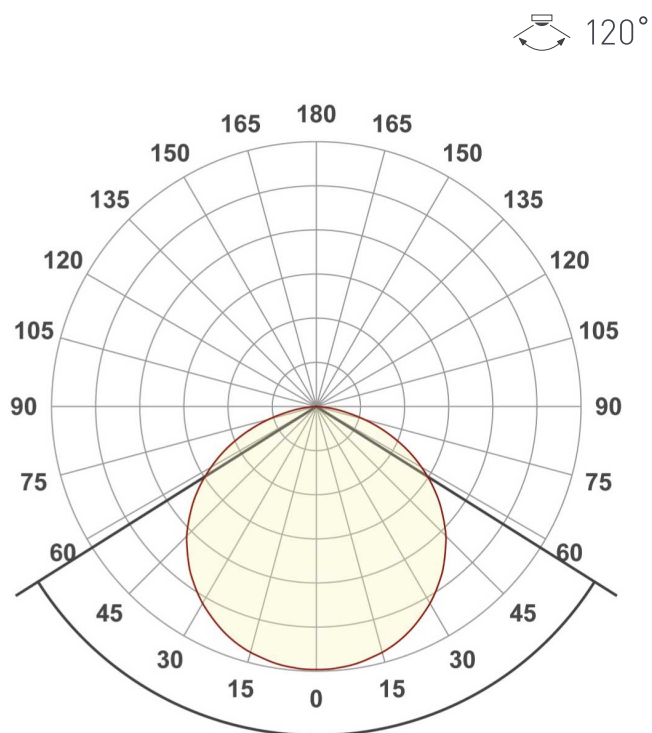

КСС (КРИВАЯ СИЛЫ СВЕТА)