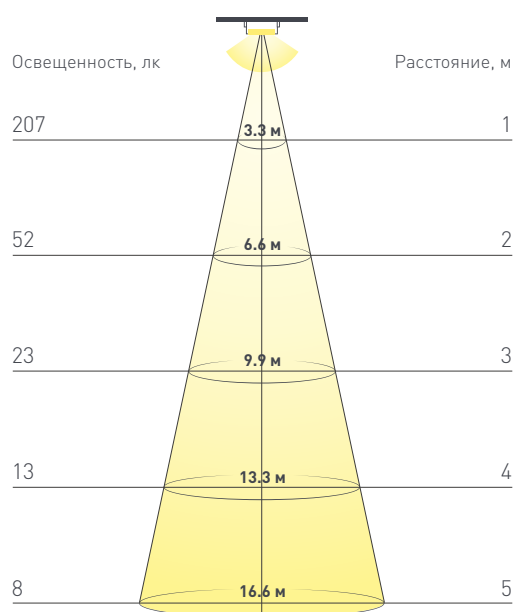

ФОТОМЕТРИЯ

ДИАГРАММА ОСВЕЩЕННОСТИ