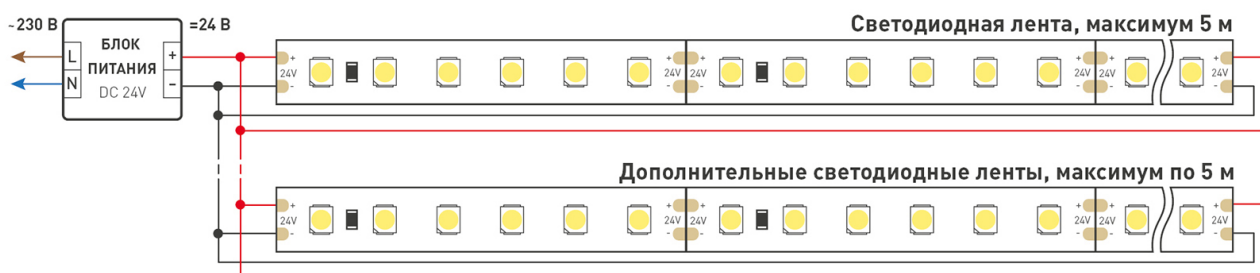

РЕКОМЕНДАЦИИ ПО ПОДКЛЮЧЕНИЮ И УСТАНОВКЕ

Максимальная длина подключения ленты – 5 м (1 катушка).

Схема 1. Подключение нескольких светодиодных лент с одной стороны.

Схема 2. Подключение нескольких светодиодных лент с двух сторон.

Рекомендуется использовать для обеспечения равномерного свечения ленты по всей длине.

КАК СГИБАТЬ ЛЕНТУ

Правильный изгиб ленты. Минимальный радиус изгиба указан в инструкции к ленте.

Внимание!

Ленту нельзя изгибать в горизонтальной плоскости, перекручивать, растягивать, изламывать или сгибать под прямым углом. Не допускается подвешивать к ленте любые предметы или грузы.