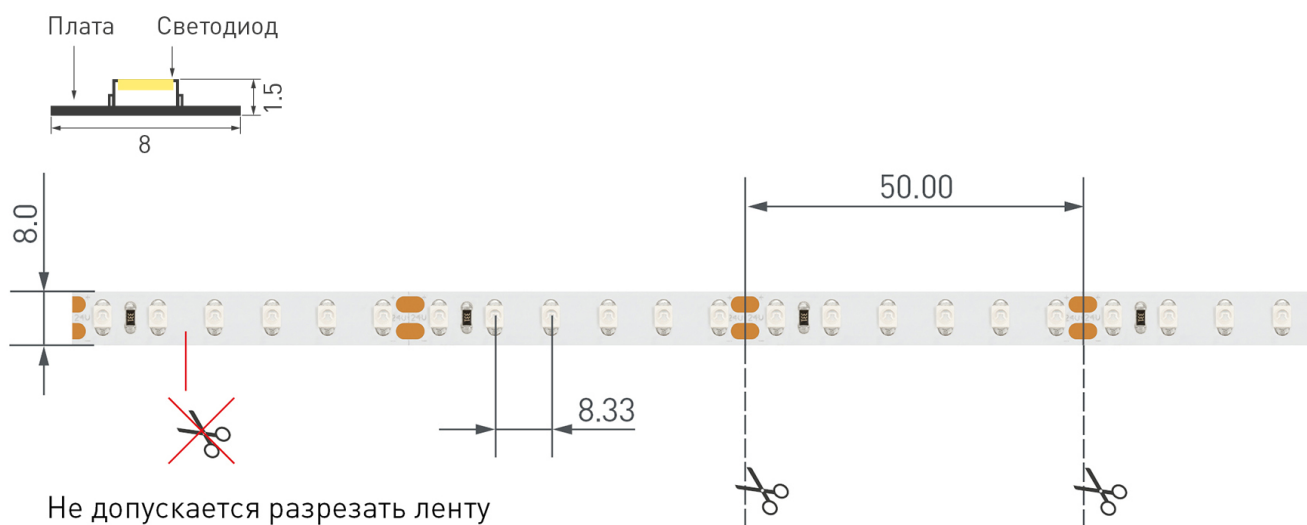

КОНСТРУКТИВНЫЙ ЧЕРТЕЖ