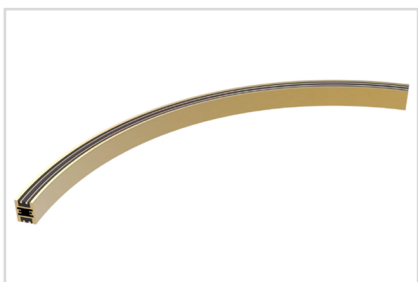

044358

047801

044784

052383

045714

ART-APRIORI-TRACK-ARC-A-1722-1500

Для создания простых и сложных осветительных конструкций.
Монтаж: подвесной
Напряжение питания: 48 В
Материал: анодированный алюминий
Размер: 1061×17×22 мм