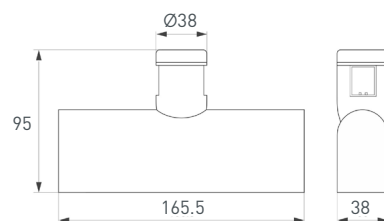

Мощность 8 Вт, св. поток 440 лм, световая эффективность 55 лм/Вт, дневной цвет свечения 4000 К, CRI>90, угол 36°, напряжение питания 48 В, степень пылевлагозащиты IP20, пульсация <1%
Материал: анодированный алюминий
Размер: Ø45×153 мм

044903

ART-APRIORI-LASER-L165-8W Day4000