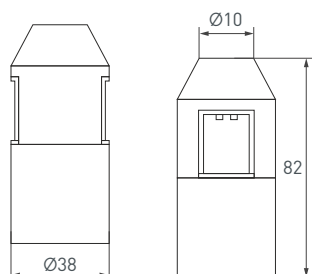

Размер: Ø38×52.5 мм

045092

047829

045093

052381

044371

ART-APRIORI-HOLDER-E

Для механического присоединения подвесов, коннекторов и передачи тока в многоуровневых конструкциях между треками.

Тип крепления: E (Ø10 мм)

Тип крепления: А (Ø38 мм)

Материал: алюминий + пластик

Размер: Ø38×Ø10×82 мм

044371

047830

044789

052380