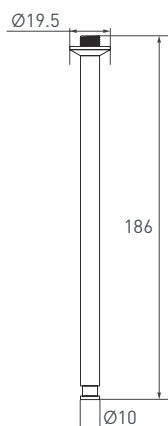

Размер: Ø38×52.5 мм

045092

047829

045093

052381

044371

ART-APRIORI-HOLDER-E

Для механического присоединения подвесов, коннекторов и передачи тока в многоуровневых конструкциях между треками.

Тип крепления: E (Ø10 мм)

Тип крепления: А (Ø38 мм)

Материал: алюминий + пластик

Размер: Ø38×Ø10×82 мм

044371

047830

044789

052380

КОННЕКТОРЫ ART-APRIORI

037627

ART-APRIORI-CON-H-POWER

Для соединения и передачи питания между треками.

Напряжение питания: 48 В

Материал: алюминий+пластик

Размер: 40×27×32 мм

037627

047821

039417

051119

КОННЕКТОРЫ ART-APRIORI

044373

ART-APRIORI-CON-ROD-E-L186

Для вертикального механического соединения держателей А и Е.
Не проводит электричество.
Тип крепления: Е (Ø10 мм)
Материал: алюминий
Размер: Ø19.5×Ø10×186 мм