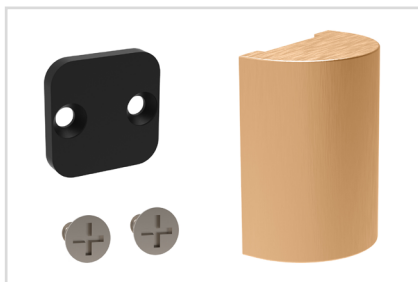

039432
ART-APRIORI-CAP

039432 047824 039433 051122