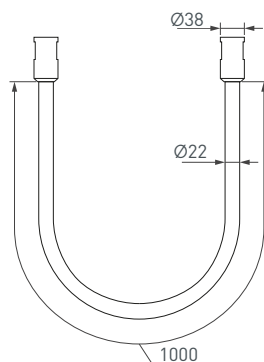

Мощность 8 Вт, св. поток 369 лм, световая эффективность 46 лм/Вт, дневной цвет свечения 4000 К, CRI>90, угол 48°, напряжение питания 48 В, степень пылевлагозащиты IP20, пульсация <1%
Материал: анодированный алюминий
Размер: 165.5×38×95 мм

049258

ART-APRIORI-TUBE-ELASTIC-R38-L1000-12W Day4000