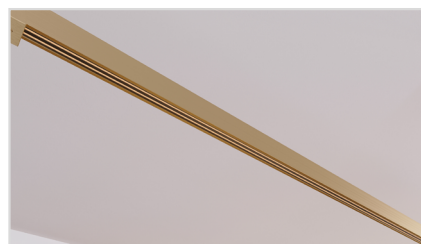

ТРЕКИ И АКСЕССУАРЫ ART-APRIORI

044358

ART-APRIORI-TRACK-A-1722-1000

Для создания простых и сложных осветительных конструкций.
Монтаж: подвесной
Напряжение питания: 48 В
Материал: анодированный алюминий
Размер: 1000×17×22 мм

044358

047801

044784

052383

045714

ART-APRIORI-TRACK-ARC-A-1722-1500