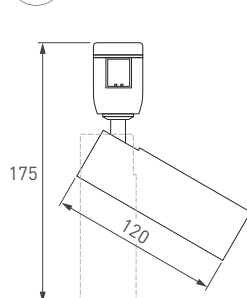

СВЕТИЛЬНИКИ ART-APRIORI

049307

ART-APRIORI-SPOT-TURN-R38-8W Day4000