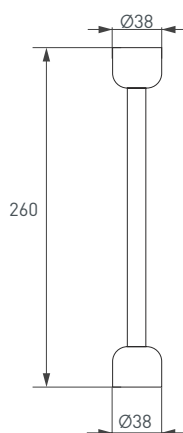

Размер: Ø38×52.5 мм

045092

047829

045093

052381

044371

ART-APRIORI-HOLDER-E

Для механического присоединения подвесов, коннекторов и передачи тока в многоуровневых конструкциях между треками.

Тип крепления: E (Ø10 мм)

Тип крепления: А (Ø38 мм)

Материал: алюминий + пластик

Размер: Ø38×Ø10×82 мм

044371

047830

044789

052380

ТРЕКИ И АКСЕССУАРЫ ART-APRIORI

037591
ART-APRIORI-ROD-A-L400

Для механического крепления к поверхности.
Не проводит электричество.
Тип крепления: А (Ø38 мм)
Материал: алюминий
Размер: Ø24×Ø38×365 мм

037631
ART-APRIORI-CON-ROD-A-L260-POWER

Для механического и электрического соединения.
Напряжение питания: 48 В
Тип крепления: А (Ø38 мм)
Материал: алюминий
Размер: Ø38×Ø38×260 мм

039639
ART-APRIORI-CANOPY-HANG-A-L1500-POWER

Для подвода питания к треку.
Напряжение питания: 48 В
Тип крепления: А (Ø38 мм)
Материал: алюминий
Размер: Ø80×Ø38×1500 мм