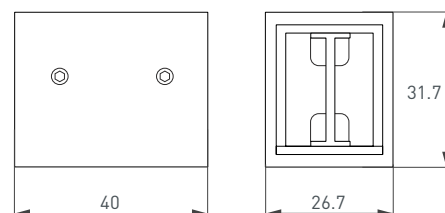

КОННЕКТОРЫ ART-APRIORI

037627

ART-APRIORI-CON-H-POWER

Для соединения и передачи питания между треками.

Напряжение питания: 48 В

Материал: алюминий+пластик

Размер: 40×27×32 мм

037627

047821

039417

051119