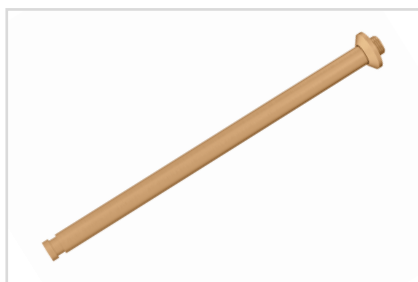

047821

039417

051119

КОННЕКТОРЫ ART-APRIORI

044373

ART-APRIORI-CON-ROD-E-L186

Для вертикального механического соединения держателей А и Е.
Не проводит электричество.
Тип крепления: Е (Ø10 мм)
Материал: алюминий
Размер: Ø19.5×Ø10×186 мм