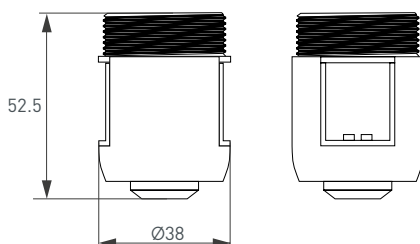

ДЕРЖАТЕЛИ ART-APRIORI

045092

ART-APRIORI-HOLDER-CON-A-POWER

Для соединения, передачи питания между треками и присоединения подвесов.

Напряжение питания: 48 В

Тип крепления: А (Ø38 мм)

Материал: алюминий + пластик

Размер: Ø38×52.5 мм

045092

047829

045093

052381

044371

ART-APRIORI-HOLDER-E