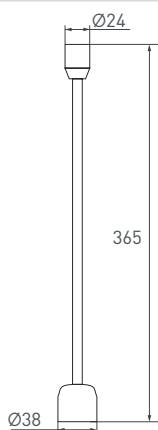

044904

ART-APRIORI-SPOT-TURN-R45-8W Day4000

Мощность 8 Вт, св. поток 440 лм, световая эффективность 55 лм/Вт, дневной цвет свечения 4000 К, CRI>90, угол 36°, напряжение питания 48 В, степень пылевлагозащиты IP20, пульсация <1%
Материал: анодированный алюминий
Размер: Ø45×153 мм

Тип крепления: E (Ø10 мм)

Тип крепления: А (Ø38 мм)

Материал: алюминий + пластик

Размер: Ø38×Ø10×82 мм

044371

047830

044789

052380

044358

047801

044784

052383

045714

ART-APRIORI-TRACK-ARC-A-1722-1500

Для создания простых и сложных осветительных конструкций.
Монтаж: подвесной
Напряжение питания: 48 В
Материал: анодированный алюминий
Размер: 1061×17×22 мм

ТРЕКИ И АКСЕССУАРЫ ART-APRIORI

037591
ART-APRIORI-ROD-A-L400

Для механического крепления к поверхности.
Не проводит электричество.
Тип крепления: А (Ø38 мм)
Материал: алюминий
Размер: Ø24×Ø38×365 мм

037631
ART-APRIORI-CON-ROD-A-L260-POWER