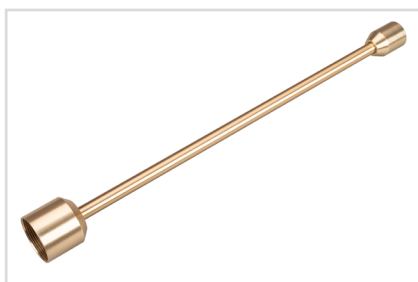

044358

047801

044784

052383

045714

ART-APRIORI-TRACK-ARC-A-1722-1500

Для создания простых и сложных осветительных конструкций.
Монтаж: подвесной
Напряжение питания: 48 В
Материал: анодированный алюминий
Размер: 1061×17×22 мм

ТРЕКИ И АКСЕССУАРЫ ART-APRIORI

037591
ART-APRIORI-ROD-A-L400

Для механического крепления к поверхности.
Не проводит электричество.
Тип крепления: А (Ø38 мм)
Материал: алюминий
Размер: Ø24×Ø38×365 мм

037631
ART-APRIORI-CON-ROD-A-L260-POWER