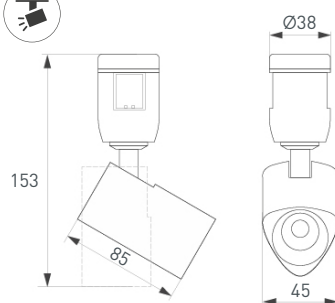

Мощность 8 Вт, св. поток 414 лм, световая эффективность 52 лм/Вт, дневной цвет свечения 4000 К, CRI>90, угол 36°, напряжение питания 48 В, степень пылевлагозащиты IP20, пульсация <1%
Материал: анодированный алюминий
Размер: Ø38×105 мм

044904

ART-APRIORI-SPOT-TURN-R45-8W Day4000