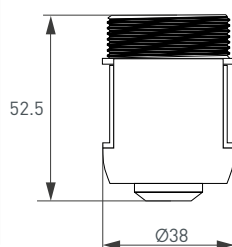

Для механического присоединения подвесов или жестких коннекторов. Не проводит электричество
Тип крепления: А (Ø38 мм)
Материал: алюминий + пластик
Размер: Ø38×52.5 мм

044366

ART-APRIORI-HOLDER-A-POWER