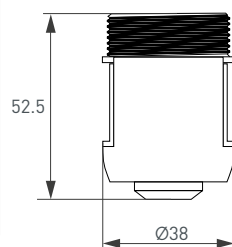

Для подачи питания на трек или передачи питания между уровнями сборной конструкции с помощью токопроводящих коннекторов системы. Напряжение питания: 48 В
Тип крепления: А (Ø38 мм)
Материал: алюминий + пластик
Размер: Ø38×52.5 мм