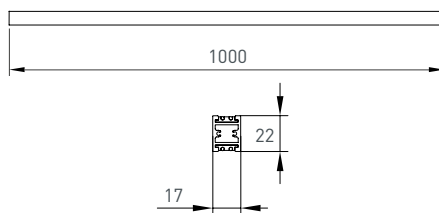

ТРЕКИ И АКСЕССУАРЫ ART-APRIORI

044358

ART-APRIORI-TRACK-A-1722-1000

Для создания простых и сложных осветительных конструкций.
Монтаж: подвесной
Напряжение питания: 48 В
Материал: анодированный алюминий
Размер: 1000×17×22 мм

044358

047801

044784

052383

045714

ART-APRIORI-TRACK-ARC-A-1722-1500