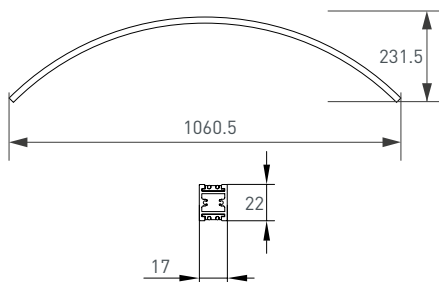

Для создания простых и сложных осветительных конструкций.
Монтаж: подвесной
Напряжение питания: 48 В
Материал: анодированный алюминий
Размер: 1061×17×22 мм