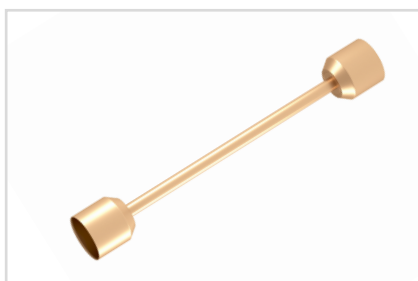

044358

047801

044784

052383

045714

ART-APRIORI-TRACK-ARC-A-1722-1500

Для создания простых и сложных осветительных конструкций.
Монтаж: подвесной
Напряжение питания: 48 В
Материал: анодированный алюминий
Размер: 1061×17×22 мм

ТРЕКИ И АКСЕССУАРЫ ART-APRIORI

037591
ART-APRIORI-ROD-A-L400

Для механического крепления к поверхности.
Не проводит электричество.
Тип крепления: А (Ø38 мм)
Материал: алюминий
Размер: Ø24×Ø38×365 мм

037631
ART-APRIORI-CON-ROD-A-L260-POWER