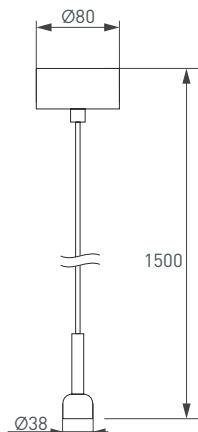

044904

ART-APRIORI-SPOT-TURN-R45-8W Day4000

Мощность 8 Вт, св. поток 440 лм, световая эффективность 55 лм/Вт, дневной цвет свечения 4000 К, CRI>90, угол 36°, напряжение питания 48 В, степень пылевлагозащиты IP20, пульсация <1%
Материал: анодированный алюминий
Размер: Ø45×153 мм

Тип крепления: E (Ø10 мм)

Тип крепления: А (Ø38 мм)

Материал: алюминий + пластик

Размер: Ø38×Ø10×82 мм

044371

047830

044789

052380

ТРЕКИ И АКСЕССУАРЫ ART-APRIORI

037591
ART-APRIORI-ROD-A-L400

Для механического крепления к поверхности.
Не проводит электричество.
Тип крепления: А (Ø38 мм)
Материал: алюминий
Размер: Ø24×Ø38×365 мм

037631
ART-APRIORI-CON-ROD-A-L260-POWER

Для механического и электрического соединения.
Напряжение питания: 48 В
Тип крепления: А (Ø38 мм)
Материал: алюминий
Размер: Ø38×Ø38×260 мм

039639
ART-APRIORI-CANOPY-HANG-A-L1500-POWER

Для подвода питания к треку.
Напряжение питания: 48 В
Тип крепления: А (Ø38 мм)
Материал: алюминий
Размер: Ø80×Ø38×1500 мм