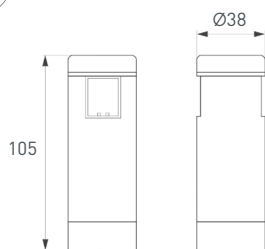

СВЕТИЛЬНИКИ ART-APRIORI

044908

ART-APRIORI-SPOT-R40-8W Day4000