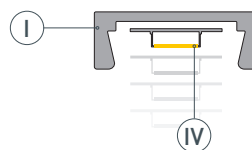

ЧЕРТЕЖ

РУКОВОДСТВО ПО МОНТАЖУ ПРОФИЛЯ

Необходимые компоненты

Ⓘ Профиль

ⓓ Заглушка

Ⓥ Держатель

Ⓜ Экран

Ⓦ Светодиодная лента

- 1** / Закрепите скобы-держатели Ⓥ на поверхности и выведите кабель от блока питания для светодиодной ленты.

- 2** / Установите в профиль Ⓘ светодиодную ленту Ⓦ.

- 3** / Установите профиль Ⓘ в скобы-держатели Ⓥ и соедините кабели питания светодиодной ленты.