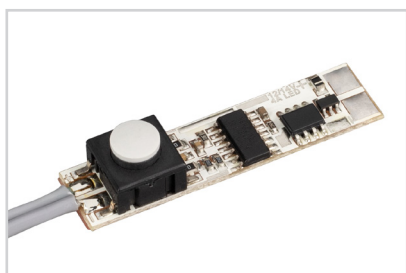

Приобретаются отдельно

Коннектор

026182
Для MIC, PDS-R, PDS-S сталь

Крепеж

025259
TABLET-H для MIC

Прокладка

025258
TABLET-V для MIC

Крепеж

020924
Монтажный для MIC, PDS Plastic Grey

Пружинный держатель

016028
Для PDS, MIC, PHS-A

Микровыключатель

013210
12V для PDS с проводом 1.5м

Микровыключатель

013211
12V для PDS без провода

Микровыключатель