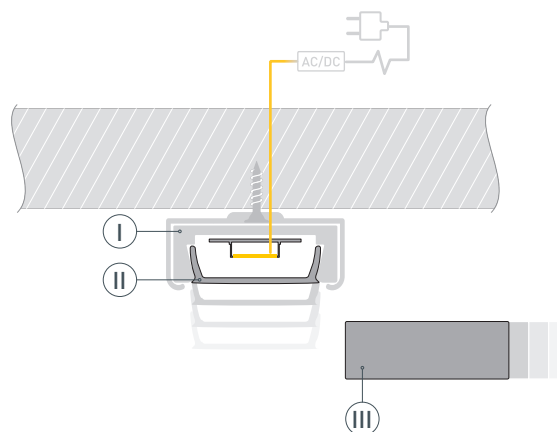

1. **4** / Установите на профиль Ⓘ экран Ⓜ, а затем заглушки ⓓ.