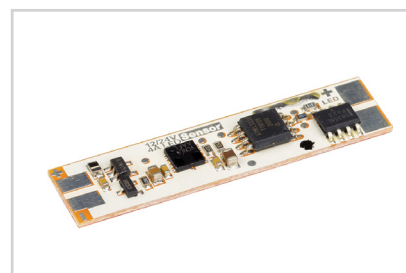

020924
Монтажный для MIC, PDS Plastic Grey

Пружинный держатель

016028
Для PDS, MIC, PHS-A

Микровыключатель

013210
12V для PDS с проводом 1.5м

Микровыключатель

013211
12V для PDS без провода

Микровыключатель