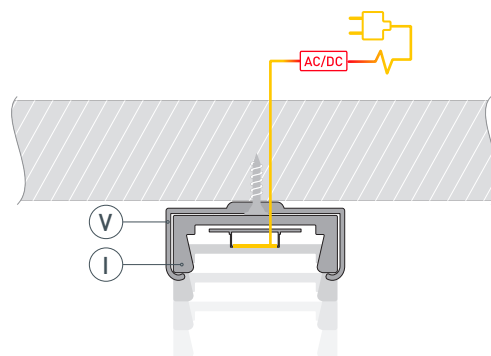

ЧЕРТЕЖ

РУКОВОДСТВО ПО МОНТАЖУ ПРОФИЛЯ

Необходимые компоненты

Ⓘ Профиль

ⓓ Заглушка

Ⓥ Держатель

Ⓜ Экран

Ⓦ Светодиодная лента

- 1** / Закрепите скобы-держатели Ⓥ на поверхности и выведите кабель от блока питания для светодиодной ленты.

- 2** / Установите в профиль Ⓘ светодиодную ленту Ⓦ.

- 3** / Установите профиль Ⓘ в скобы-держатели Ⓥ и соедините кабели питания светодиодной ленты.