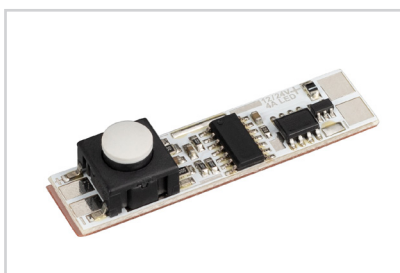

020924
Монтажный для MIC, PDS Plastic Grey

Пружинный держатель

016028
Для PDS, MIC, PHS-A

Микровыключатель

013210
12V для PDS с проводом 1.5м

Микровыключатель

013211
12V для PDS без провода

Микровыключатель