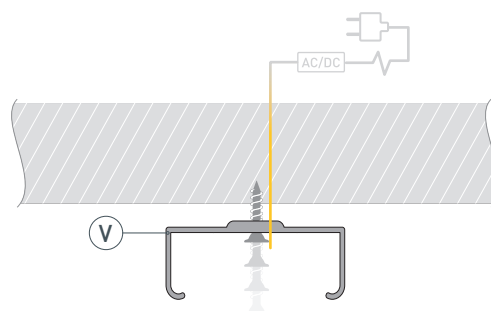

ЧЕРТЕЖ

РУКОВОДСТВО ПО МОНТАЖУ ПРОФИЛЯ

Необходимые компоненты

Ⓘ Профиль

ⓓ Заглушка

Ⓥ Держатель

Ⓜ Экран

Ⓦ Светодиодная лента

- 1** / Закрепите скобы-держатели Ⓥ на поверхности и выведите кабель от блока питания для светодиодной ленты.

- 2** / Установите в профиль Ⓘ светодиодную ленту Ⓦ.

- 3** / Установите профиль Ⓘ в скобы-держатели Ⓥ и соедините кабели питания светодиодной ленты.