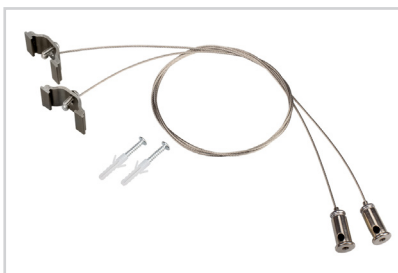

Электронная документация

АЛЮМИНИЕВЫЙ ПРОФИЛЬ

ARH-LINE-6085-2000 BLACK

ОПИСАНИЕ

- Подвесной профиль с отсеком для блока питания.
- Отдельно поставляются экран, заглушки и подвес.
- Возможна фиксация экрана на 2 уровнях.

- 5 / Подключите обесточенный кабель сетевого питания к БП (VI) и разместите БП (VI) в профиле (I). Установите и подключите светодиодную ленту (IV) к БП (VI) согласно схеме подключения в инструкции к ленте либо к блоку питания. **Соблюдайте полярность при подключении!** При использовании более 2.5 м светодиодной ленты необходимо подавать питание на светодиодную ленту с двух сторон. Подключите кабель сетевого питания к сети ~ 230 В. Включите сетевое питание и проверьте работу оборудования.

- 6 / Установите на профиль (I) экран (III). Затем установите заглушки (II).

СОПУТСТВУЮЩИЕ ТОВАРЫ И АКСЕССУАРЫ

Экран

018643
ARH-LINE-6085-2000 OPAL

Заглушка

018649
ARH-LINE-6085 BLACK

Коннектор

018474
ARH-LINE-6085 BLACK

Коннектор

018510
ARH-LINE-6085

Подвес

018505
ARH-LINE-6085

Подвес

018485
ARH-LINE-6085 BLACK

Лента

025274(1)
RT 2-5000 24V Day4000 2x2