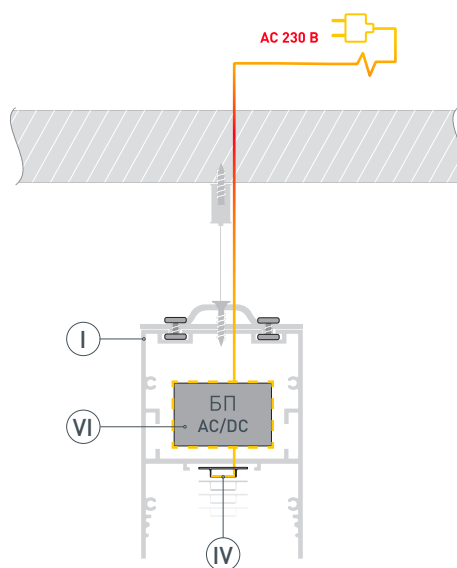

ЧЕРТЕЖ

РУКОВОДСТВО ПО МОНТАЖУ ПРОФИЛЯ

Установка профиля на подвесы.

Необходимые компоненты:

- 1** / Закрепите подвесы (VII) на поверхности и выведите кабель питания.

- 2** / Просверлите отверстия в профиле (I) для крепления профиля и вывода кабеля питания светодиодной ленты.

- 3** / Проведите кабель питания через отверстие в профиле (I). Закрепите профиль (I) на подвесах (VII).

- 4 / Если необходимо создать конструкцию из профилей (I), зафиксируйте их между собой с помощью коннекторов (V).

- 5 / Подключите обесточенный кабель сетевого питания к БП (VI) и разместите БП (VI) в профиле (I). Установите и подключите светодиодную ленту (IV) к БП (VI) согласно схеме подключения в инструкции к ленте либо к блоку питания. **Соблюдайте полярность при подключении!** При использовании более 2.5 м светодиодной ленты необходимо подавать питание на светодиодную ленту с двух сторон. Подключите кабель сетевого питания к сети ~ 230 В. Включите сетевое питание и проверьте работу оборудования.