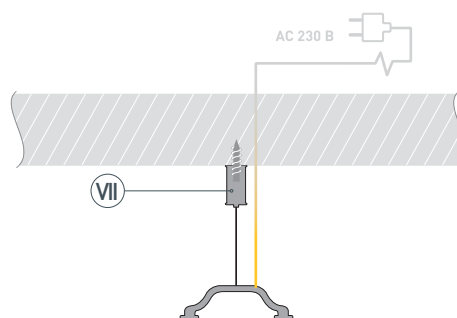

ЧЕРТЕЖ

РУКОВОДСТВО ПО МОНТАЖУ ПРОФИЛЯ

Установка профиля на подвесы.

Необходимые компоненты:

- 1** / Закрепите подвесы (VII) на поверхности и выведите кабель питания.

- 2** / Просверлите отверстия в профиле (I) для крепления профиля и вывода кабеля питания светодиодной ленты.

- 3** / Проведите кабель питания через отверстие в профиле (I). Закрепите профиль (I) на подвесах (VII).

- 4 / Если необходимо создать конструкцию из профилей (I), зафиксируйте их между собой с помощью коннекторов (V).

- 5 / Подключите обесточенный кабель сетевого питания к БП (VI) и разместите БП (VI) в профиле (I). Установите и подключите светодиодную ленту (IV) к БП (VI) согласно схеме подключения в инструкции к ленте либо к блоку питания. **Соблюдайте полярность при подключении!** При использовании более 2.5 м светодиодной ленты необходимо подавать питание на светодиодную ленту с двух сторон. Подключите кабель сетевого питания к сети ~ 230 В. Включите сетевое питание и проверьте работу оборудования.