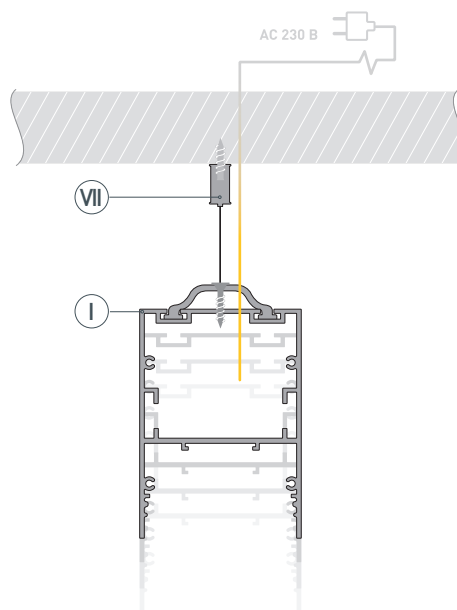

ЧЕРТЕЖ

РУКОВОДСТВО ПО МОНТАЖУ ПРОФИЛЯ

Установка профиля на подвесы.

Необходимые компоненты:

- 1** / Закрепите подвесы (VII) на поверхности и выведите кабель питания.

- 2** / Просверлите отверстия в профиле (I) для крепления профиля и вывода кабеля питания светодиодной ленты.

- 3** / Проведите кабель питания через отверстие в профиле (I). Закрепите профиль (I) на подвесах (VII).

- 4 / Если необходимо создать конструкцию из профилей (I), зафиксируйте их между собой с помощью коннекторов (V).

- 5 / Подключите обесточенный кабель сетевого питания к БП (VI) и разместите БП (VI) в профиле (I). Установите и подключите светодиодную ленту (IV) к БП (VI) согласно схеме подключения в инструкции к ленте либо к блоку питания. **Соблюдайте полярность при подключении!** При использовании более 2.5 м светодиодной ленты необходимо подавать питание на светодиодную ленту с двух сторон. Подключите кабель сетевого питания к сети ~ 230 В. Включите сетевое питание и проверьте работу оборудования.