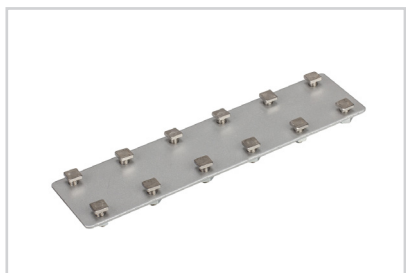

Электронная документация

АЛЮМИНИЕВЫЙ ПРОФИЛЬ

ARH-LINE-6085-2000 BLACK

ОПИСАНИЕ

- Подвесной профиль с отсеком для блока питания.
- Отдельно поставляются экран, заглушки и подвес.
- Возможна фиксация экрана на 2 уровнях.

- 5 / Подключите обесточенный кабель сетевого питания к БП (VI) и разместите БП (VI) в профиле (I). Установите и подключите светодиодную ленту (IV) к БП (VI) согласно схеме подключения в инструкции к ленте либо к блоку питания. **Соблюдайте полярность при подключении!** При использовании более 2.5 м светодиодной ленты необходимо подавать питание на светодиодную ленту с двух сторон. Подключите кабель сетевого питания к сети ~ 230 В. Включите сетевое питание и проверьте работу оборудования.

- 6 / Установите на профиль (I) экран (III). Затем установите заглушки (II).

СОПУТСТВУЮЩИЕ ТОВАРЫ И АКСЕССУАРЫ

Экран

018643
ARH-LINE-6085-2000 OPAL

Заглушка

018649
ARH-LINE-6085 BLACK

Коннектор

018474
ARH-LINE-6085 BLACK

Коннектор

018510
ARH-LINE-6085

Подвес

018505
ARH-LINE-6085

Подвес

018485
ARH-LINE-6085 BLACK

Лента

025274(1)
RT 2-5000 24V Day4000 2x2