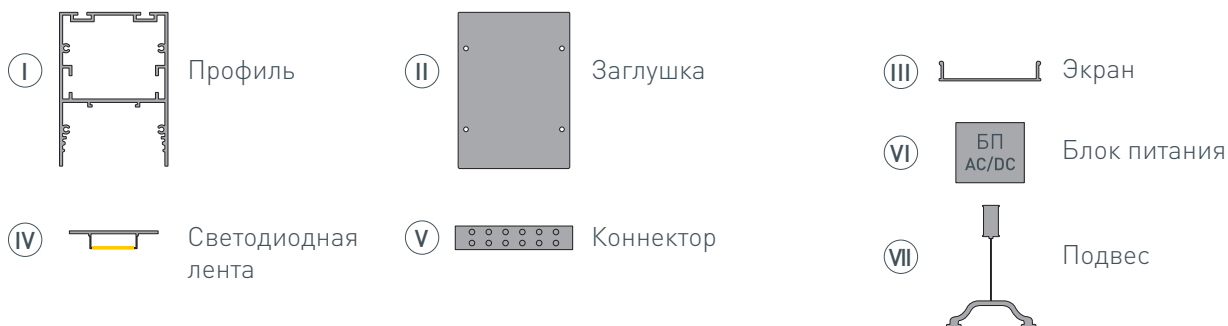

Электронная документация

АЛЮМИНИЕВЫЙ ПРОФИЛЬ

ARH-LINE-6085-2000 BLACK

ОПИСАНИЕ

- Подвесной профиль с отсеком для блока питания.
- Отдельно поставляются экран, заглушки и подвес.
- Возможна фиксация экрана на 2 уровнях.

ПРИМЕНЕНИЕ

- Для создания линейных подвесных светильников.
- Для светодиодных лент шириной до 22 мм.

22 мм

Подвесной

БК

Черный

ПАРАМЕТРЫ

| | |
|--------------------------|---|
| Артикул | 018681 |
| Модель | ARH-LINE-6085-2000 BLACK |
| Цвет |  черный |
| Покрытие | анодированное |
| Форма (сечение) | прямоугольный |
| Назначение | для прямоугольных светильников |
| Размеры профиля | 2000×60×85 мм |
| Ширина площадки для лент | 24 мм |

ЧЕРТЕЖ

РУКОВОДСТВО ПО МОНТАЖУ ПРОФИЛЯ

Установка профиля на подвесы.

Необходимые компоненты:

- 1** / Закрепите подвесы (VII) на поверхности и выведите кабель питания.

- 2** / Просверлите отверстия в профиле (I) для крепления профиля и вывода кабеля питания светодиодной ленты.

- 3** / Проведите кабель питания через отверстие в профиле (I). Закрепите профиль (I) на подвесах (VII).

- 4 / Если необходимо создать конструкцию из профилей (I), зафиксируйте их между собой с помощью коннекторов (V).