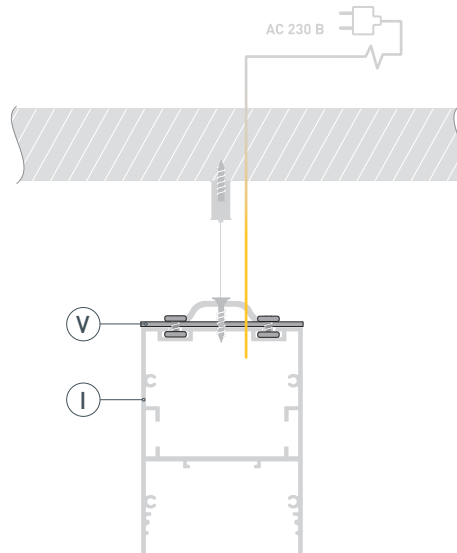

ЧЕРТЕЖ

РУКОВОДСТВО ПО МОНТАЖУ ПРОФИЛЯ

Установка профиля на подвесы.

Необходимые компоненты:

- 1** / Закрепите подвесы (VII) на поверхности и выведите кабель питания.

- 2** / Просверлите отверстия в профиле (I) для крепления профиля и вывода кабеля питания светодиодной ленты.

- 3** / Проведите кабель питания через отверстие в профиле (I). Закрепите профиль (I) на подвесах (VII).

- 4 / Если необходимо создать конструкцию из профилей (I), зафиксируйте их между собой с помощью коннекторов (V).

- 5 / Подключите обесточенный кабель сетевого питания к БП (VI) и разместите БП (VI) в профиле (I). Установите и подключите светодиодную ленту (IV) к БП (VI) согласно схеме подключения в инструкции к ленте либо к блоку питания. **Соблюдайте полярность при подключении!** При использовании более 2.5 м светодиодной ленты необходимо подавать питание на светодиодную ленту с двух сторон. Подключите кабель сетевого питания к сети ~ 230 В. Включите сетевое питание и проверьте работу оборудования.