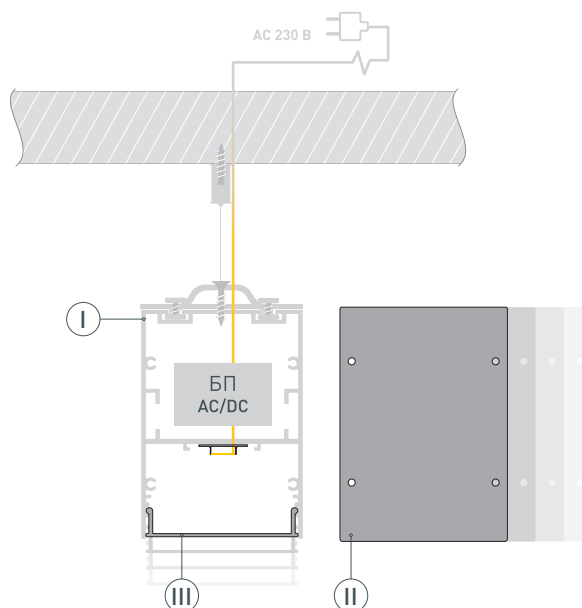

1. 6 / Установите на профиль (I) экран (III). Затем установите заглушки (II).