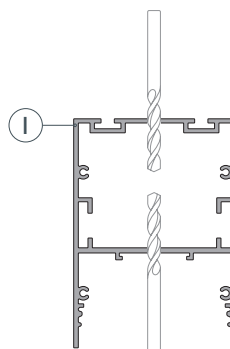

ЧЕРТЕЖ

РУКОВОДСТВО ПО МОНТАЖУ ПРОФИЛЯ

Установка профиля на подвесы.

Необходимые компоненты:

- 1** / Закрепите подвесы (VII) на поверхности и выведите кабель питания.

- 2** / Просверлите отверстия в профиле (I) для крепления профиля и вывода кабеля питания светодиодной ленты.

- 3** / Проведите кабель питания через отверстие в профиле (I). Закрепите профиль (I) на подвесах (VII).

- 4 / Если необходимо создать конструкцию из профилей (I), зафиксируйте их между собой с помощью коннекторов (V).

- 5 / Подключите обесточенный кабель сетевого питания к БП (VI) и разместите БП (VI) в профиле (I). Установите и подключите светодиодную ленту (IV) к БП (VI) согласно схеме подключения в инструкции к ленте либо к блоку питания. **Соблюдайте полярность при подключении!** При использовании более 2.5 м светодиодной ленты необходимо подавать питание на светодиодную ленту с двух сторон. Подключите кабель сетевого питания к сети ~ 230 В. Включите сетевое питание и проверьте работу оборудования.