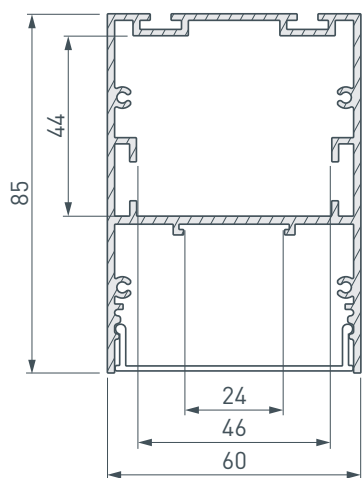

ПРИМЕНЕНИЕ

- Для создания линейных подвесных светильников.
- Для светодиодных лент шириной до 22 мм.

22 мм

Подвесной

БК

Черный

ПАРАМЕТРЫ

| | |
|--------------------------|---|
| Артикул | 018681 |
| Модель | ARH-LINE-6085-2000 BLACK |
| Цвет |  черный |
| Покрытие | анодированное |
| Форма (сечение) | прямоугольный |
| Назначение | для прямоугольных светильников |
| Размеры профиля | 2000×60×85 мм |
| Ширина площадки для лент | 24 мм |

ЧЕРТЕЖ

РУКОВОДСТВО ПО МОНТАЖУ ПРОФИЛЯ

Установка профиля на подвесы.

Необходимые компоненты:

- 1** / Закрепите подвесы (VII) на поверхности и выведите кабель питания.

- 2** / Просверлите отверстия в профиле (I) для крепления профиля и вывода кабеля питания светодиодной ленты.