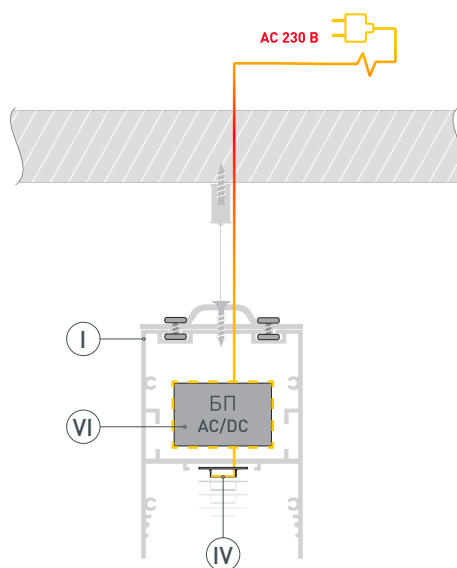

ПРИМЕНЕНИЕ

- Для создания линейных подвесных светильников.
- Для светодиодных лент шириной до 22 мм.

22 мм

Подвесной

Серебристый

ПАРАМЕТРЫ

Артикул	018508
Модель	ARH-LINE-6085-2000 ANOD
Цвет	 серебристый
Покрытие	анодированное
Форма (сечение)	прямоугольный
Назначение	для прямоугольных светильников
Размеры профиля	2000×60×85 мм
Ширина площадки для лент	24 мм

ЧЕРТЕЖ

РУКОВОДСТВО ПО МОНТАЖУ ПРОФИЛЯ

Установка профиля на подвесы.
Необходимые компоненты:

- 1** / Закрепите подвесы (VII) на поверхности и выведите кабель питания.

- 2** / Просверлите отверстия в профиле (I) для крепления профиля и вывода кабеля питания светодиодной ленты.

- 3** / Проведите кабель питания через отверстие в профиле (I). Закрепите профиль (I) на подвесах (VII).

- 4 / Если необходимо создать конструкцию из профилей (I), зафиксируйте их между собой с помощью коннекторов (V).

- 5 / Подключите обесточенный кабель сетевого питания к БП (VI) и разместите БП (VI) в профиле (I). Установите и подключите светодиодную ленту (IV) к БП (VI) согласно схеме подключения в инструкции к ленте либо к блоку питания. **Соблюдайте полярность при подключении!** При использовании более 2.5 м светодиодной ленты необходимо подавать питание на светодиодную ленту с двух сторон. Подключите кабель сетевого питания к сети ~ 230 В. Включите сетевое питание и проверьте работу оборудования.