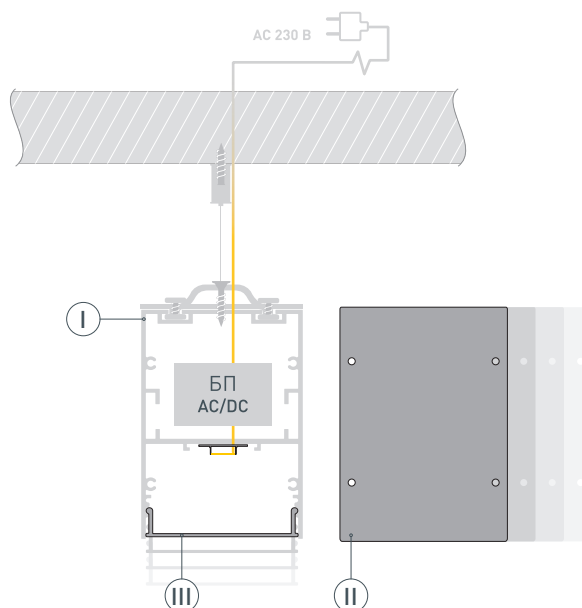

ЧЕРТЕЖ

РУКОВОДСТВО ПО МОНТАЖУ ПРОФИЛЯ

Установка профиля на подвесы.
Необходимые компоненты:

- 1** / Закрепите подвесы (VII) на поверхности и выведите кабель питания.

- 2** / Просверлите отверстия в профиле (I) для крепления профиля и вывода кабеля питания светодиодной ленты.

- 3** / Проведите кабель питания через отверстие в профиле (I). Закрепите профиль (I) на подвесах (VII).

- 4 / Если необходимо создать конструкцию из профилей (I), зафиксируйте их между собой с помощью коннекторов (V).

- 5 / Подключите обесточенный кабель сетевого питания к БП (VI) и разместите БП (VI) в профиле (I). Установите и подключите светодиодную ленту (IV) к БП (VI) согласно схеме подключения в инструкции к ленте либо к блоку питания. **Соблюдайте полярность при подключении!** При использовании более 2.5 м светодиодной ленты необходимо подавать питание на светодиодную ленту с двух сторон. Подключите кабель сетевого питания к сети ~ 230 В. Включите сетевое питание и проверьте работу оборудования.

- 6 / Установите на профиль (I) экран (III). Затем установите заглушки (II).

СОПУТСТВУЮЩИЕ ТОВАРЫ И АКСЕССУАРЫ

Экран

018643
ARH-LINE-6085-2000 OPAL

Заглушка

018511
ARH-LINE-6085

Коннектор

018510
ARH-LINE-6085