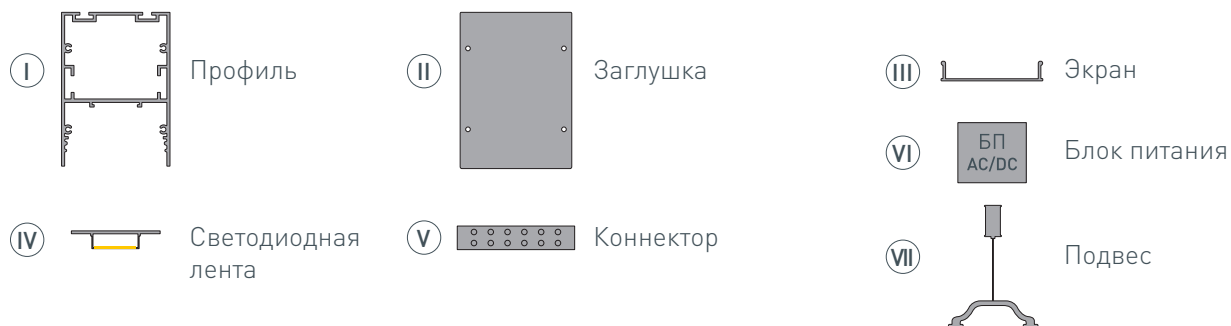

Электронная документация

АЛЮМИНИЕВЫЙ ПРОФИЛЬ

ARH-LINE-6085-2000 ANOD

ОПИСАНИЕ

- Подвесной профиль с отсеком для блока питания.
- Отдельно поставляются экран, заглушки и подвес.
- Возможна фиксация экрана на 2 уровнях.

ПРИМЕНЕНИЕ

- Для создания линейных подвесных светильников.
- Для светодиодных лент шириной до 22 мм.

22 мм

Подвесной

Серебристый

ПАРАМЕТРЫ

Артикул	018508
Модель	ARH-LINE-6085-2000 ANOD
Цвет	 серебристый
Покрытие	анодированное
Форма (сечение)	прямоугольный
Назначение	для прямоугольных светильников
Размеры профиля	2000×60×85 мм
Ширина площадки для лент	24 мм

ЧЕРТЕЖ

РУКОВОДСТВО ПО МОНТАЖУ ПРОФИЛЯ

Установка профиля на подвесы.
Необходимые компоненты:

- 1** / Закрепите подвесы (VII) на поверхности и выведите кабель питания.

- 2** / Просверлите отверстия в профиле (I) для крепления профиля и вывода кабеля питания светодиодной ленты.

- 3** / Проведите кабель питания через отверстие в профиле (I). Закрепите профиль (I) на подвесах (VII).

- 4 / Если необходимо создать конструкцию из профилей (I), зафиксируйте их между собой с помощью коннекторов (V).