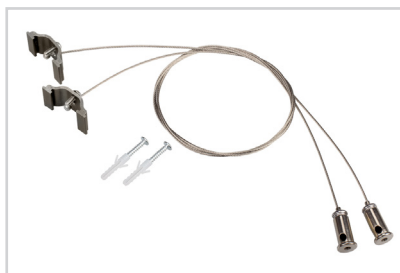

Электронная документация

АЛЮМИНИЕВЫЙ ПРОФИЛЬ

ARH-LINE-6085-2000 ANOD

ОПИСАНИЕ

- Подвесной профиль с отсеком для блока питания.
- Отдельно поставляются экран, заглушки и подвес.
- Возможна фиксация экрана на 2 уровнях.

- 5 / Подключите обесточенный кабель сетевого питания к БП (VI) и разместите БП (VI) в профиле (I). Установите и подключите светодиодную ленту (IV) к БП (VI) согласно схеме подключения в инструкции к ленте либо к блоку питания. **Соблюдайте полярность при подключении!** При использовании более 2.5 м светодиодной ленты необходимо подавать питание на светодиодную ленту с двух сторон. Подключите кабель сетевого питания к сети ~ 230 В. Включите сетевое питание и проверьте работу оборудования.

- 6 / Установите на профиль (I) экран (III). Затем установите заглушки (II).

СОПУТСТВУЮЩИЕ ТОВАРЫ И АКСЕССУАРЫ

Экран

018643
ARH-LINE-6085-2000 OPAL

Заглушка

018511
ARH-LINE-6085

Коннектор

018510
ARH-LINE-6085

Коннектор

018474
ARH-LINE-6085 BLACK

Подвес

018505
ARH-LINE-6085

Подвес

018485
ARH-LINE-6085 BLACK

Лента

025274(1)
RT 2-5000 24V Day4000 2x2