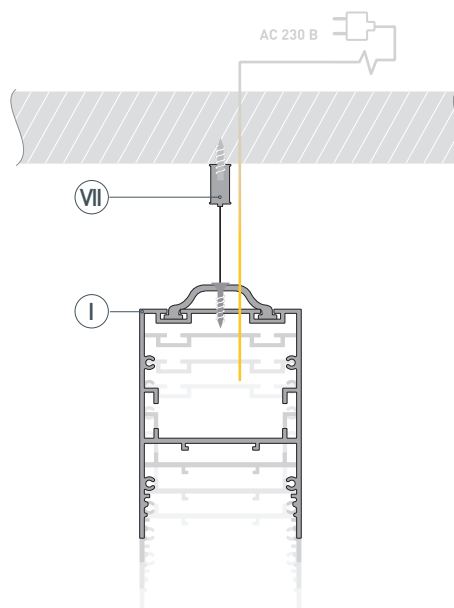

Электронная документация

АЛЮМИНИЕВЫЙ ПРОФИЛЬ

ARH-LINE-6085-2000 ANOD

ОПИСАНИЕ

- Подвесной профиль с отсеком для блока питания.
- Отдельно поставляются экран, заглушки и подвес.
- Возможна фиксация экрана на 2 уровнях.

ЧЕРТЕЖ

РУКОВОДСТВО ПО МОНТАЖУ ПРОФИЛЯ

Установка профиля на подвесы.
Необходимые компоненты:

- 1** / Закрепите подвесы (VII) на поверхности и выведите кабель питания.

- 2** / Просверлите отверстия в профиле (I) для крепления профиля и вывода кабеля питания светодиодной ленты.

- 3** / Проведите кабель питания через отверстие в профиле (I). Закрепите профиль (I) на подвесах (VII).

- 4 / Если необходимо создать конструкцию из профилей (I), зафиксируйте их между собой с помощью коннекторов (V).

- 5 / Подключите обесточенный кабель сетевого питания к БП (VI) и разместите БП (VI) в профиле (I). Установите и подключите светодиодную ленту (IV) к БП (VI) согласно схеме подключения в инструкции к ленте либо к блоку питания. **Соблюдайте полярность при подключении!** При использовании более 2.5 м светодиодной ленты необходимо подавать питание на светодиодную ленту с двух сторон. Подключите кабель сетевого питания к сети ~ 230 В. Включите сетевое питание и проверьте работу оборудования.