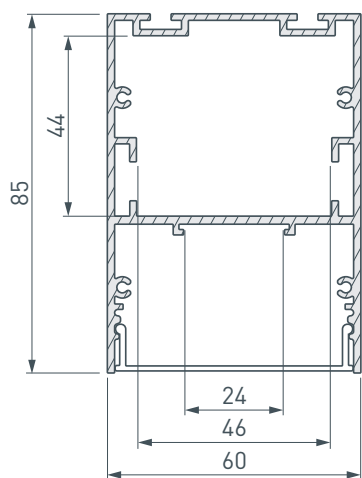

ПРИМЕНЕНИЕ

- Для создания линейных подвесных светильников.
- Для светодиодных лент шириной до 22 мм.

22 мм

Подвесной

Серебристый

ПАРАМЕТРЫ

Артикул	018508
Модель	ARH-LINE-6085-2000 ANOD
Цвет	 серебристый
Покрытие	анодированное
Форма (сечение)	прямоугольный
Назначение	для прямоугольных светильников
Размеры профиля	2000×60×85 мм
Ширина площадки для лент	24 мм

ЧЕРТЕЖ

РУКОВОДСТВО ПО МОНТАЖУ ПРОФИЛЯ

Установка профиля на подвесы.
Необходимые компоненты:

- 1** / Закрепите подвесы (VII) на поверхности и выведите кабель питания.

- 2** / Просверлите отверстия в профиле (I) для крепления профиля и вывода кабеля питания светодиодной ленты.