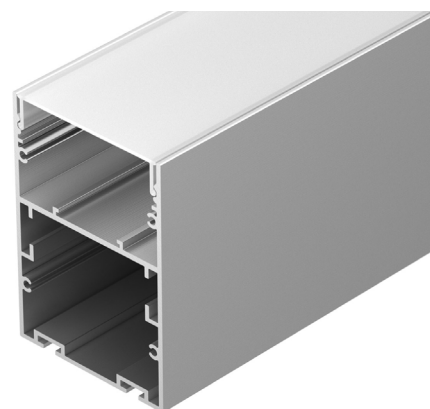

Электронная документация

АЛЮМИНИЕВЫЙ ПРОФИЛЬ

ARH-LINE-6085-2000 ANOD

ОПИСАНИЕ

- Подвесной профиль с отсеком для блока питания.
- Отдельно поставляются экран, заглушки и подвес.
- Возможна фиксация экрана на 2 уровнях.

ПРИМЕНЕНИЕ

- Для создания линейных подвесных светильников.
- Для светодиодных лент шириной до 22 мм.

22 мм

Подвесной

Серебристый

ПАРАМЕТРЫ

Артикул	018508
Модель	ARH-LINE-6085-2000 ANOD
Цвет	 серебристый
Покрытие	анодированное
Форма (сечение)	прямоугольный
Назначение	для прямоугольных светильников
Размеры профиля	2000×60×85 мм
Ширина площадки для лент	24 мм

ЧЕРТЕЖ

РУКОВОДСТВО ПО МОНТАЖУ ПРОФИЛЯ

Установка профиля на подвесы.
Необходимые компоненты:

- 1** / Закрепите подвесы (VII) на поверхности и выведите кабель питания.

- 2** / Просверлите отверстия в профиле (I) для крепления профиля и вывода кабеля питания светодиодной ленты.