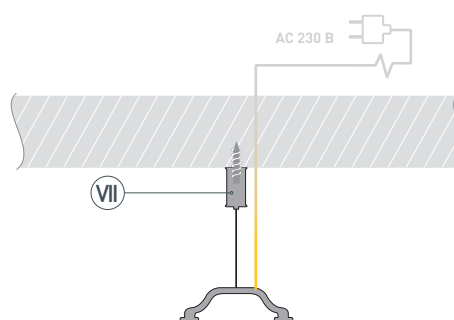

ЧЕРТЕЖ

РУКОВОДСТВО ПО МОНТАЖУ ПРОФИЛЯ

Установка профиля на подвесы.
Необходимые компоненты:

- 1** / Закрепите подвесы (VII) на поверхности и выведите кабель питания.

- 2** / Просверлите отверстия в профиле (I) для крепления профиля и вывода кабеля питания светодиодной ленты.

- 3** / Проведите кабель питания через отверстие в профиле (I). Закрепите профиль (I) на подвесах (VII).

- 4 / Если необходимо создать конструкцию из профилей (I), зафиксируйте их между собой с помощью коннекторов (V).

- 5 / Подключите обесточенный кабель сетевого питания к БП (VI) и разместите БП (VI) в профиле (I). Установите и подключите светодиодную ленту (IV) к БП (VI) согласно схеме подключения в инструкции к ленте либо к блоку питания. **Соблюдайте полярность при подключении!** При использовании более 2.5 м светодиодной ленты необходимо подавать питание на светодиодную ленту с двух сторон. Подключите кабель сетевого питания к сети ~ 230 В. Включите сетевое питание и проверьте работу оборудования.