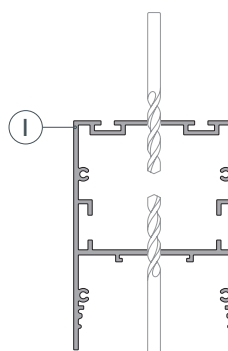

ЧЕРТЕЖ

РУКОВОДСТВО ПО МОНТАЖУ ПРОФИЛЯ

Установка профиля на подвесы.
Необходимые компоненты:

- 1** / Закрепите подвесы (VII) на поверхности и выведите кабель питания.

- 2** / Просверлите отверстия в профиле (I) для крепления профиля и вывода кабеля питания светодиодной ленты.

- 3** / Проведите кабель питания через отверстие в профиле (I). Закрепите профиль (I) на подвесах (VII).

- 4 / Если необходимо создать конструкцию из профилей (I), зафиксируйте их между собой с помощью коннекторов (V).