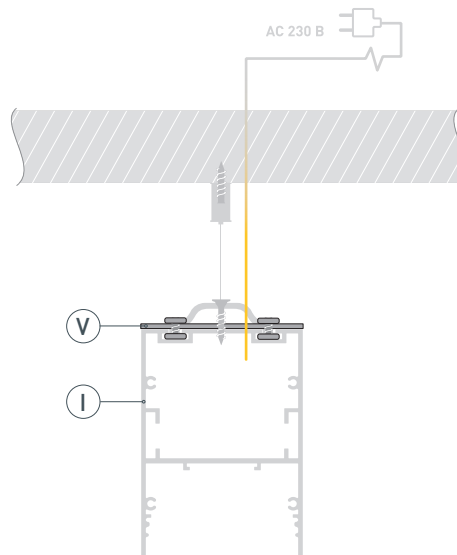

ЧЕРТЕЖ

РУКОВОДСТВО ПО МОНТАЖУ ПРОФИЛЯ

Установка профиля на подвесы.
Необходимые компоненты:

- 1** / Закрепите подвесы (VII) на поверхности и выведите кабель питания.

- 2** / Просверлите отверстия в профиле (I) для крепления профиля и вывода кабеля питания светодиодной ленты.

- 3** / Проведите кабель питания через отверстие в профиле (I). Закрепите профиль (I) на подвесах (VII).

- 4 / Если необходимо создать конструкцию из профилей (I), зафиксируйте их между собой с помощью коннекторов (V).

- 5 / Подключите обесточенный кабель сетевого питания к БП (VI) и разместите БП (VI) в профиле (I). Установите и подключите светодиодную ленту (IV) к БП (VI) согласно схеме подключения в инструкции к ленте либо к блоку питания. **Соблюдайте полярность при подключении!** При использовании более 2.5 м светодиодной ленты необходимо подавать питание на светодиодную ленту с двух сторон. Подключите кабель сетевого питания к сети ~ 230 В. Включите сетевое питание и проверьте работу оборудования.