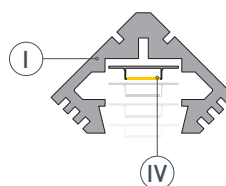

* При использовании светодиодных лент и линеек.

ЧЕРТЕЖ

РУКОВОДСТВО ПО МОНТАЖУ ПРОФИЛЯ

Необходимые компоненты

- 1** / Закрепите крепежи Ⓥ на поверхности и выведите кабель от блока питания для светодиодной ленты.

- 2** / Установите в профиль Ⓘ светодиодную ленту Ⓦ.

- 3** / Установите профиль Ⓘ в крепежи Ⓥ и соедините кабели питания светодиодной ленты.

- 4** / Установите на профиль Ⓘ экран Ⓜ, а затем заглушки ⓓ.

СОПУТСТВУЮЩИЕ ТОВАРЫ И АКСЕССУАРЫ