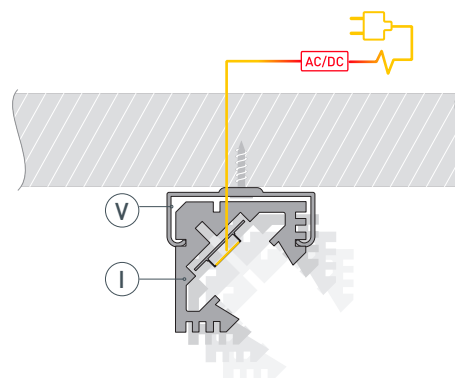

* При использовании светодиодных лент и линеек.

ЧЕРТЕЖ

РУКОВОДСТВО ПО МОНТАЖУ ПРОФИЛЯ

Необходимые компоненты

- 1** / Закрепите крепежи Ⓥ на поверхности и выведите кабель от блока питания для светодиодной ленты.

- 2** / Установите в профиль Ⓘ светодиодную ленту Ⓦ.

- 3** / Установите профиль Ⓘ в крепежи Ⓥ и соедините кабели питания светодиодной ленты.

- 4** / Установите на профиль Ⓘ экран Ⓜ, а затем заглушки ⓓ.

СОПУТСТВУЮЩИЕ ТОВАРЫ И АКСЕССУАРЫ