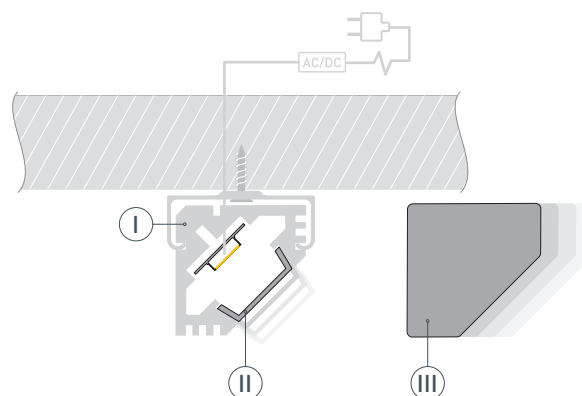

* При использовании светодиодных лент и линеек.

ЧЕРТЕЖ

РУКОВОДСТВО ПО МОНТАЖУ ПРОФИЛЯ

Необходимые компоненты

- 1** / Закрепите крепежи Ⓥ на поверхности и выведите кабель от блока питания для светодиодной ленты.

- 2** / Установите в профиль Ⓘ светодиодную ленту Ⓦ.

- 3** / Установите профиль Ⓘ в крепежи Ⓥ и соедините кабели питания светодиодной ленты.

- 4** / Установите на профиль Ⓘ экран Ⓜ, а затем заглушки ⓓ.

СОПУТСТВУЮЩИЕ ТОВАРЫ И АКСЕССУАРЫ