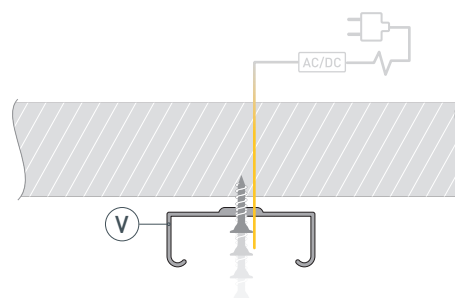

* При использовании светодиодных лент и линеек.

ЧЕРТЕЖ

РУКОВОДСТВО ПО МОНТАЖУ ПРОФИЛЯ

Необходимые компоненты

- 1** / Закрепите крепежи Ⓥ на поверхности и выведите кабель от блока питания для светодиодной ленты.

- 2** / Установите в профиль Ⓘ светодиодную ленту Ⓦ.

- 3** / Установите профиль Ⓘ в крепежи Ⓥ и соедините кабели питания светодиодной ленты.

- 4** / Установите на профиль Ⓘ экран Ⓜ, а затем заглушки ⓓ.

СОПУТСТВУЮЩИЕ ТОВАРЫ И АКСЕССУАРЫ