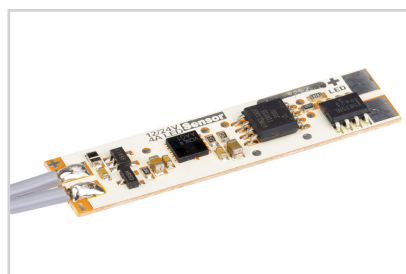

Электронная документация

АЛЮМИНИЕВЫЙ ПРОФИЛЬ PDS-R-2000 ANOD

ОПИСАНИЕ

- Закругленный профиль для подсветки мебели, кухонь, рабочих поверхностей.
- Компактные размеры.
- Дополнительные аксессуары.
- Хороший теплоотвод. Простая установка.
- Экран из стойкого к УФ-излучению поликарбоната с замком-защелкой, доступен матовый, прозрачный, с линзой.

Пружинный для PDS, MIC, PHS-A

Крепежный набор

032880

FASTENER-RG-1

Крепежный набор

032878

FASTENER-RG-1 BLACK

Прокладка

013284

2000×11×5 для светодиодной ленты

Прокладка

013285

33×11×5 для микровыключателя

Микровыключатель

017216

SENS-4A