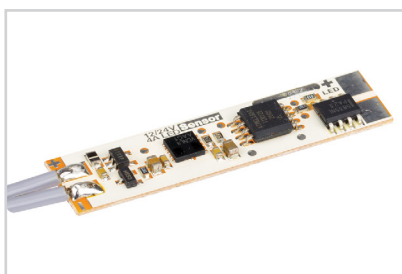

017219

SENS-4A (провод 1.5м)

Микровыключатель