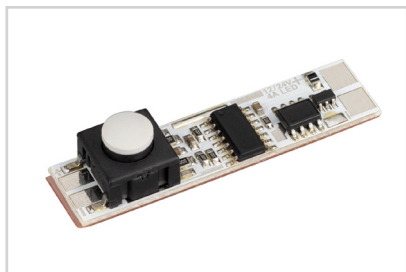

СОПУТСТВУЮЩИЕ ТОВАРЫ И АКСЕССУАРЫ

Приобретаются отдельно

Микровыключатель

013211
12V для PDS без провода

Лента