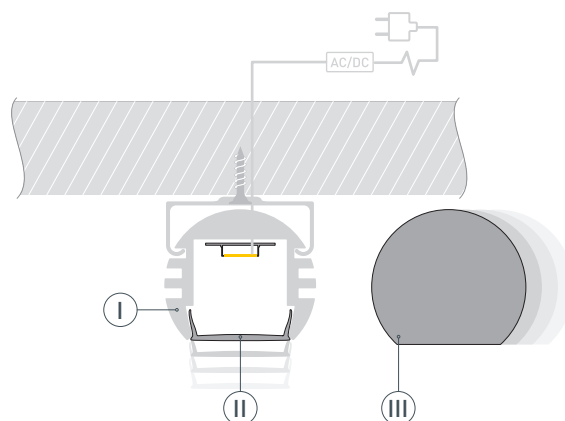

ЧЕРТЕЖ

РУКОВОДСТВО ПО МОНТАЖУ ПРОФИЛЯ

Установка профиля на крепеж.
Необходимые компоненты:

- 1** / Закрепите крепежи (V) на поверхности и выведите кабель от блока питания для светодиодной ленты.

- 2** / Установите в профиль (I) светодиодную ленту (IV).

- 3** / Установите профиль (I) в крепежи (V) и соедините кабели питания светодиодной ленты.

- 4** / Установите на профиль (I) экран (II), а затем заглушки (III).

СОПУТСТВУЮЩИЕ ТОВАРЫ И АКСЕССУАРЫ

Приобретаются отдельно