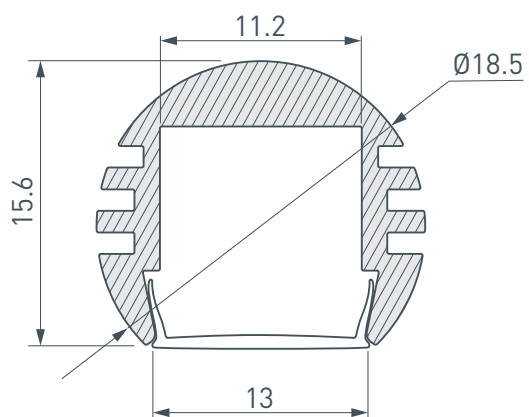

ПРИМЕНЕНИЕ

- Для подсветки мебели, кухонь, рабочих поверхностей.
- Для использования внутри помещений.
- Для светодиодных лент и линеек шириной до 14 мм.

14 мм

Накладной/подвесной

Серебристый

ПАРАМЕТРЫ

Артикул	012093
Модель	PDS-R-2000 ANOD
Цвет	 серебристый
Покрытие	анодированное
Форма (сечение)	круглый
Назначение	для контурной подсветки
Размеры профиля	2000×18.5×15.6 мм
Ширина площадки для лент	11.2 мм
Рассеиваемая (отводимая) тепловая мощность на 1 м	14.3 Вт

ЧЕРТЕЖ

РУКОВОДСТВО ПО МОНТАЖУ ПРОФИЛЯ

Установка профиля на крепеж.
Необходимые компоненты:

- 1** / Закрепите крепежи (V) на поверхности и выведите кабель от блока питания для светодиодной ленты.

- 2** / Установите в профиль (I) светодиодную ленту (IV).