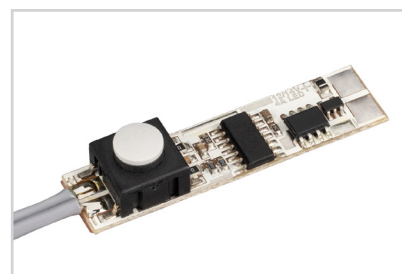

013210

12V для PDS с проводом 1.5м