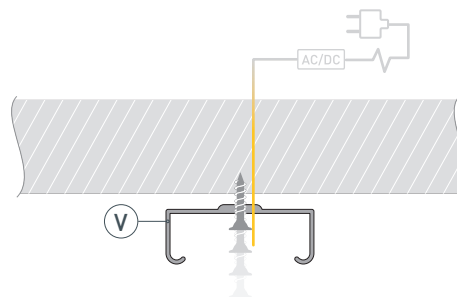

ЧЕРТЕЖ

РУКОВОДСТВО ПО МОНТАЖУ ПРОФИЛЯ

Установка профиля на крепеж.
Необходимые компоненты:

- 1** / Закрепите крепежи (V) на поверхности и выведите кабель от блока питания для светодиодной ленты.

- 2** / Установите в профиль (I) светодиодную ленту (IV).

- 3** / Установите профиль (I) в крепежи (V) и соедините кабели питания светодиодной ленты.

- 4** / Установите на профиль (I) экран (II), а затем заглушки (III).

СОПУТСТВУЮЩИЕ ТОВАРЫ И АКСЕССУАРЫ

Приобретаются отдельно