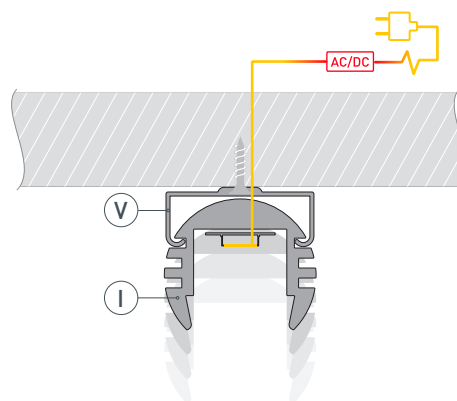

ЧЕРТЕЖ

РУКОВОДСТВО ПО МОНТАЖУ ПРОФИЛЯ

Установка профиля на крепеж.
Необходимые компоненты:

- 1** / Закрепите крепежи (V) на поверхности и выведите кабель от блока питания для светодиодной ленты.

- 2** / Установите в профиль (I) светодиодную ленту (IV).

- 3** / Установите профиль (I) в крепежи (V) и соедините кабели питания светодиодной ленты.

- 4** / Установите на профиль (I) экран (II), а затем заглушки (III).

СОПУТСТВУЮЩИЕ ТОВАРЫ И АКСЕССУАРЫ

Приобретаются отдельно