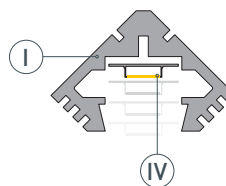

# РУКОВОДСТВО ПО МОНТАЖУ ПРОФИЛЯ

Необходимые компоненты

Профиль

Заглушка

Крепеж

Экран

Светодиодная лента

- 1** / Закрепите крепежи (V) на поверхности и выведите кабель от блока питания для светодиодной ленты.

- 2** / Установите в профиль (I) светодиодную ленту (IV).

- 3** / Установите профиль (I) в крепежи (V) и соедините кабели питания светодиодной ленты.

- 4** / Установите на профиль (I) экран (II), а затем заглушки (III).