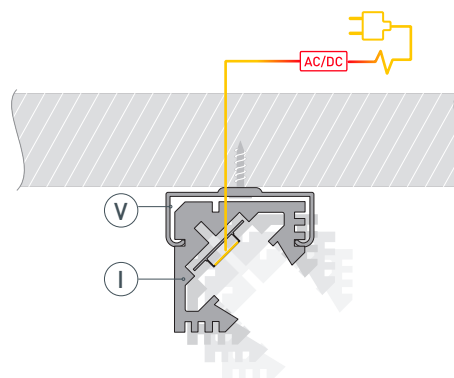

# РУКОВОДСТВО ПО МОНТАЖУ ПРОФИЛЯ

Необходимые компоненты

Профиль

Заглушка

Крепеж

Экран

Светодиодная лента

- 1** / Закрепите крепежи (V) на поверхности и выведите кабель от блока питания для светодиодной ленты.

- 2** / Установите в профиль (I) светодиодную ленту (IV).

- 3** / Установите профиль (I) в крепежи (V) и соедините кабели питания светодиодной ленты.

- 4** / Установите на профиль (I) экран (II), а затем заглушки (III).