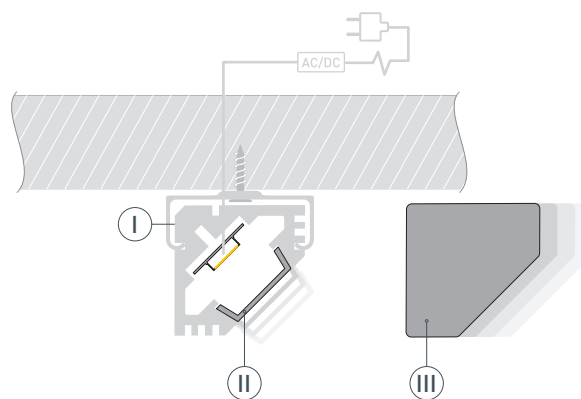

# РУКОВОДСТВО ПО МОНТАЖУ ПРОФИЛЯ

Необходимые компоненты

Профиль

Заглушка

Крепеж

Экран

Светодиодная лента

- 1** / Закрепите крепежи (V) на поверхности и выведите кабель от блока питания для светодиодной ленты.

- 2** / Установите в профиль (I) светодиодную ленту (IV).

- 3** / Установите профиль (I) в крепежи (V) и соедините кабели питания светодиодной ленты.

- 4** / Установите на профиль (I) экран (II), а затем заглушки (III).