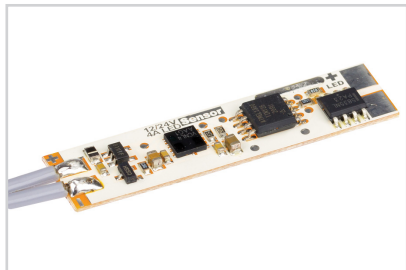

СОПУТСТВУЮЩИЕ ТОВАРЫ И АКСЕССУАРЫ

Приобретаются отдельно

Микровыключатель

017216
SENS-4A

Микровыключатель