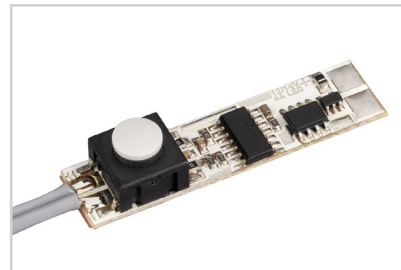

## СОПУТСТВУЮЩИЕ ТОВАРЫ И АКСЕССУАРЫ

Приобретаются отдельно

Микровыключатель

**017216**  
SENS-4A

Микровыключатель

**017219**  
SENS-4A (провод 1.5м)

Микровыключатель

**013210**  
12V для PDS с проводом 1.5м