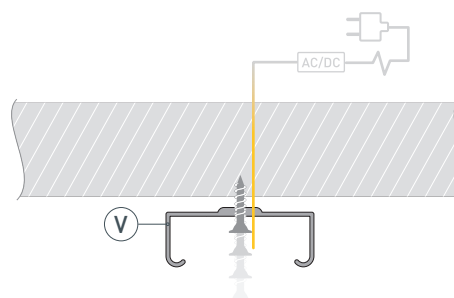

# РУКОВОДСТВО ПО МОНТАЖУ ПРОФИЛЯ

Необходимые компоненты

Профиль

Заглушка

Крепеж

Экран

Светодиодная лента

- 1** / Закрепите крепежи (V) на поверхности и выведите кабель от блока питания для светодиодной ленты.

- 2** / Установите в профиль (I) светодиодную ленту (IV).

- 3** / Установите профиль (I) в крепежи (V) и соедините кабели питания светодиодной ленты.

- 4** / Установите на профиль (I) экран (II), а затем заглушки (III).